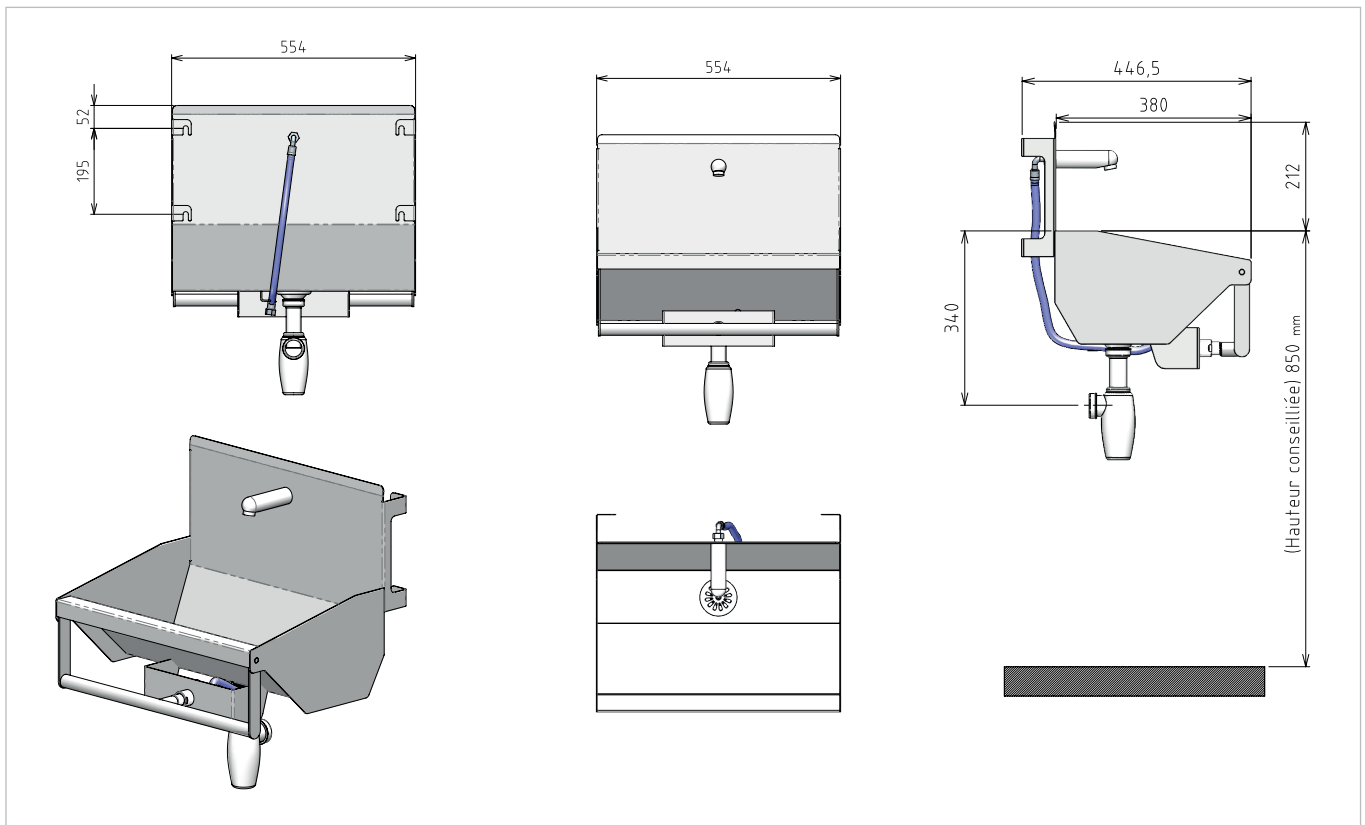

LAVE-BRAS INDIVIDUEL

Série LMB

TYPE AUGÉ À COMMANDE GENOU

DONNÉES TECHNIQUES

Construction	Tôle inox ép. 2 mm
Présentation	Microbillée
Cuve	Chaudronnée avec pente
Robinetterie	Laiton chromé tempo 7 sec
Débit	3L / min / poste
Arrivée d'eau	15/21 mâle fileté
Évacuation d'eau	40/49 mâle fileté

OPTIONS

Commande électronique à pile

Pré-mélangeur compact

Bec inox 316 L électropoli

Lave bras sur pieds

Siphon laiton nickelé

Siphon inox

316 L